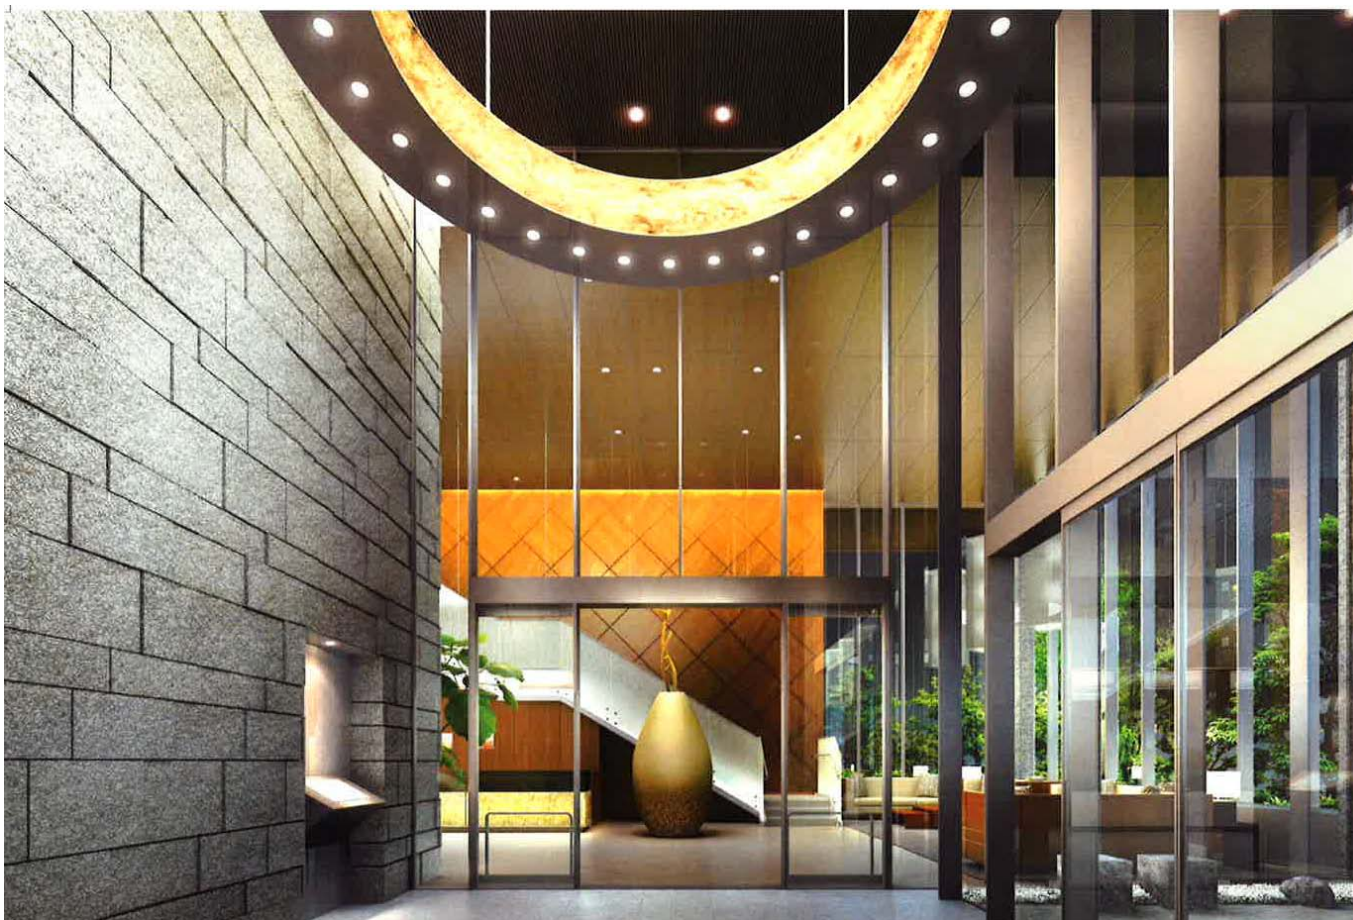

### Proud Tower in Musashi Kosugi

武蔵小杉のプラウドタワー

View of the entrance hall エントランスホール

Garde Japan Office has designed the facade and the common area of Proud Tower Musashi Kosugi in Tokyo. The 45-story residential tower faces south-west and offers an unparalleled view on the new development. The project will be completed in 2015. The stylish façade will become a lasting symbol in Tokyo skyline. The motif of the interior design is modern with high-end furniture and impressive entrance. Fine quality and hospitality transpire in the sophisticated environment.

株式会社 ギャルド・ユウ・エス・パイは「プラウドタワー武蔵小杉」の外観及び共用部をデザインしました。2015年竣工予定の45階建てのレジデンシャル・タワーは、南西に向き、遮るものなく再開発エリアを見渡すことができます。スタイリッシュな外観は永く東京スカイラインのシンボルとなるでしょう。インテリアデザインの主軸となるのは、上質な家具と印象的なエントランスを配したモダンさ。素晴らしいクオリティとホスピタリティが洗練された環境に誘います。