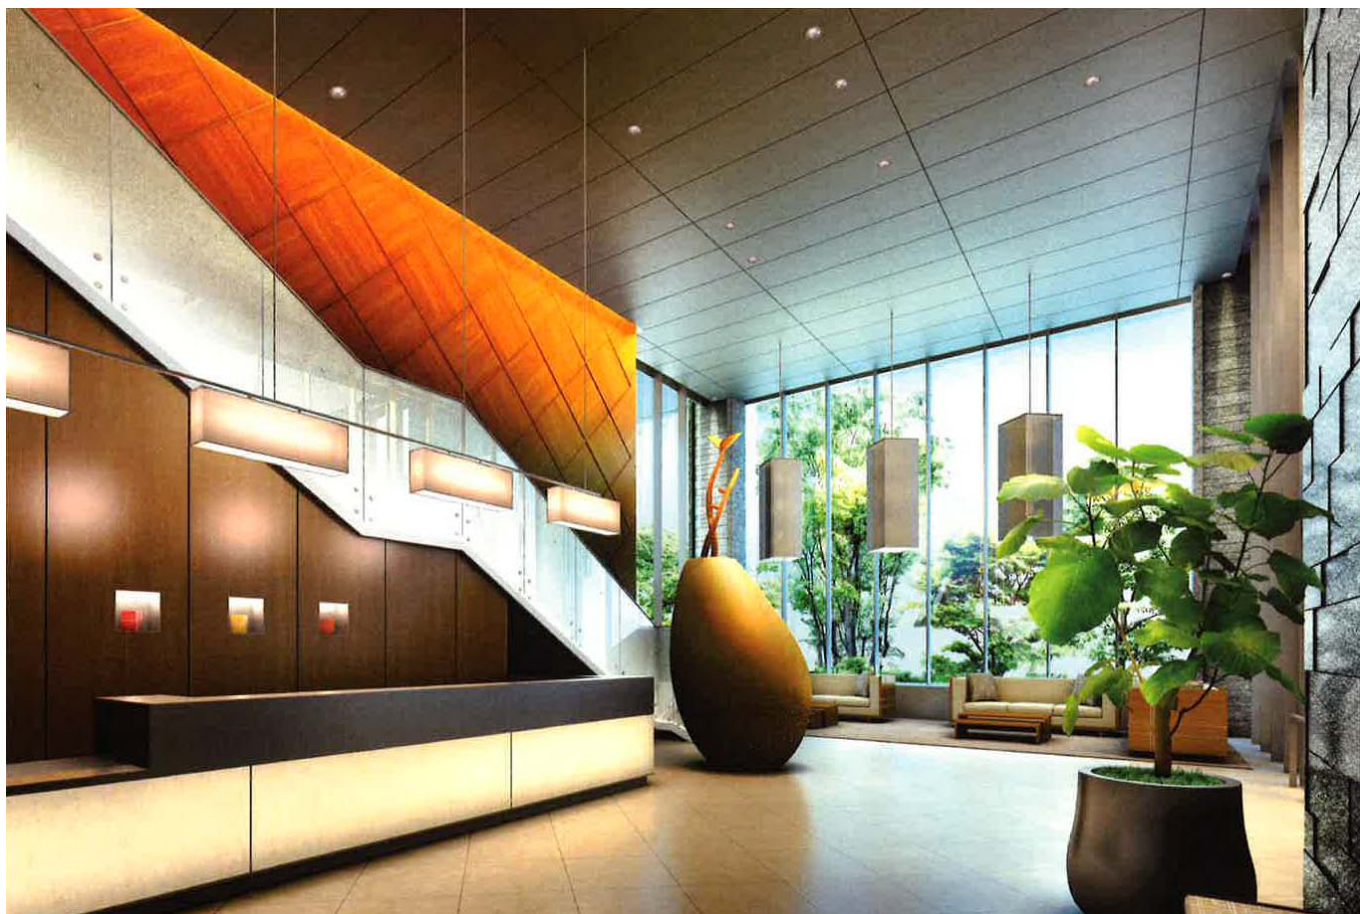

### Proud Tower in Musashi Kosugi

武蔵小杉のプラウドタワー

View of the entrance hall エントランスホール

Garde Japan Office has designed the facade and the common area of Proud Tower Musashi Kosugi in Tokyo. The 45-story residential tower faces south-west and offers an unparalleled view on the new development. The project will be completed in 2015. The stylish façade will become a lasting symbol in Tokyo skyline. The motif of the interior design is modern with high-end furniture and impressive entrance. Fine quality and hospitality transpire in the sophisticated environment.

株式会社 ギャルド・ユウ・エス・パイは「プラウドタワー武蔵小杉」の外観及び共用部をデザインしました。2015年竣工予定の45階建てのレジデンシャル・タワーは、南西に向き、遮るものなく再開発エリアを見渡すことができます。スタイリッシュな外観は永く東京スカイラインのシンボルとなるでしょう。インテリアデザインの主軸となるのは、上質な家具と印象的なエントランスを配したモダンさ。素晴らしいクオリティとホスピタリティが洗練された環境に誘います。